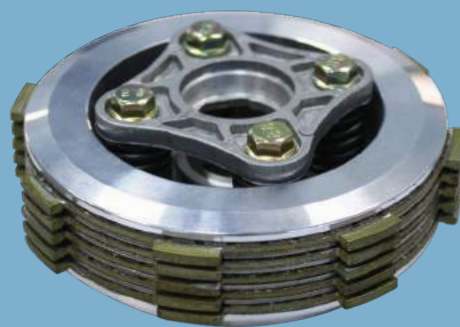

REPARO DE BOMBA REFIL

Modelo	Cód. Siverst
YAMAHA FAZER 250 e XTZ 250 LANDER	20255
CG 150 TITAN (2009) e FAN 150 (2009-2012 / Gasolina)	10656
CB 300 e LEAD 110	10657
CG 150 TITAN (2009-2010 / Flex)	10670